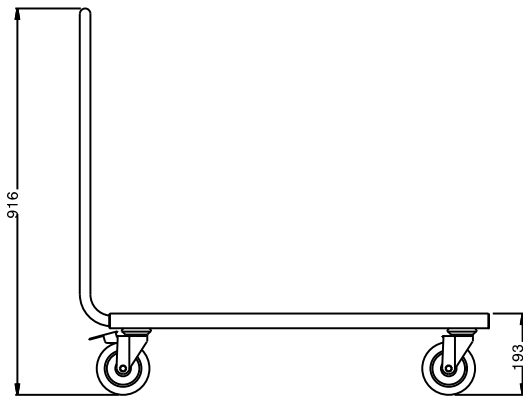

#### Br. stavke: \_\_\_\_\_

Izrađena od nehrđajućeg čelika. Okvir od 25mm cijevi, u potpunosti zavaren. Polica sa duplo preklapljenim rubovima upija buku, ima povišene rubove, bez šavova. Čvrsta ručka je produžetak potpornog okvira. Četiri zakretna kotača Ø 125 mm, od kojih 2 imaju kočnice, opremljena su plastičnim branicima. Platforma dimenzija 900x600 mm. Kapacitet tereta je 150 kg, ako je jednoliko raspoređen.

### Glavne značajke

- Idealna za prijenos košara za posuđe i kuhinjskog pribora.
- Okvir od 25 mm cijevi, u cijelosti zavaren.
- Kapacitet tereta je 150 kg, ako je jednoliko raspoređen.
- Polica sa duplo preklapljenim rubovima je čvrsto zavarena za kućište i upija buku.
- Platforma 900x600 mm.
- Ručka je produžetak potpornog okvira.
- 4 zakretna kotača Ø 125 mm, od kojih 2 imaju kočnice, opremljena su plastičnim branicima.

### Konstrukcija

- Izrađena u potpunosti od 304 AISI nehrđajućeg čelika.

ODOBRENJE: \_\_\_\_\_

Prednja/e

Bočna/o

Gornja/e

**Ključne informacije:**

Vanjske dimenzije, širina: 361232 (STR901)	970 mm
Vanjske dimenzije, dubina:	600 mm
Vanjske dimenzije, visina:	900 mm
Materijal kotača:	Cinčani
Promjer kotača:	Ø 125
Neto težina:	15 kg