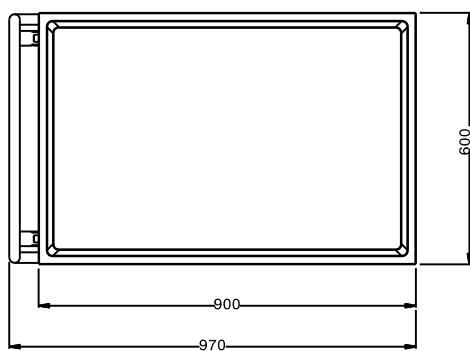

#### Br. stavke: \_\_\_\_\_

Izrađena od nehrđajućeg čelika. Okvir od 25mm cijevi, u potpunosti zavaren. Polica sa duplo preklapljenim rubovima upija buku, ima povišene rubove, bez šavova. Čvrsta ručka je produžetak potpornog okvira. Četiri zakretna kotača Ø 125 mm, od kojih 2 imaju kočnice, opremljena su plastičnim branicima. Platforma dimenzija 900x600 mm. Kapacitet tereta je 150 kg, ako je jednoliko raspoređen.

### Glavne značajke

- Idealna za prijenos košara za posuđe i kuhinjskog pribora.
- Okvir od 25 mm cijevi, u cijelosti zavaren.
- Kapacitet tereta je 150 kg, ako je jednoliko raspoređen.
- Polica sa duplo preklapljenim rubovima je čvrsto zavarena za kućište i upija buku.
- Platforma 900x600 mm.
- Ručka je produžetak potpornog okvira.
- 4 zakretna kotača Ø 125 mm, od kojih 2 imaju kočnice, opremljena su plastičnim branicima.

### Konstrukcija

- Izrađena u potpunosti od 304 AISI nehrđajućeg čelika.

ODOBRENJE: \_\_\_\_\_

Prednja/e

Bočna/o

Gornja/e

**Ključne informacije:**

Vanjske dimenzije, širina: 361232 (STR901)	970 mm
Vanjske dimenzije, dubina:	600 mm
Vanjske dimenzije, visina:	900 mm
Materijal kotača:	Cinčani
Promjer kotača:	Ø 125
Neto težina:	15 kg