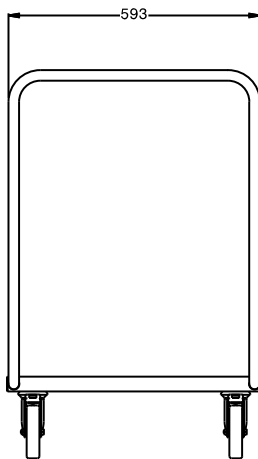

#### Br. stavke: \_\_\_\_\_

Izrađena od nehrđajućeg čelika. Okvir od 25mm cijevi, u potpunosti zavaren. Polica sa duplo preklapljenim rubovima upija buku, ima povišene rubove, bez šavova. Čvrsta ručka je produžetak potpornog okvira. Četiri zakretna kotača Ø 125 mm, od kojih 2 imaju kočnice, opremljena su plastičnim branicima. Platforma dimenzija 900x600 mm. Kapacitet tereta je 150 kg, ako je jednoliko raspoređen.

### Glavne značajke

- Idealna za prijenos košara za posuđe i kuhinjskog pribora.
- Okvir od 25 mm cijevi, u cijelosti zavaren.
- Kapacitet tereta je 150 kg, ako je jednoliko raspoređen.
- Polica sa duplo preklapljenim rubovima je čvrsto zavarena za kućište i upija buku.
- Platforma 900x600 mm.
- Ručka je produžetak potpornog okvira.
- 4 zakretna kotača Ø 125 mm, od kojih 2 imaju kočnice, opremljena su plastičnim branicima.

### Konstrukcija

- Izrađena u potpunosti od 304 AISI nehrđajućeg čelika.

ODOBRENJE: \_\_\_\_\_

Prednja/e

Bočna/o

Gornja/e

**Ključne informacije:**

Vanjske dimenzije, širina: 361232 (STR901)	970 mm
Vanjske dimenzije, dubina:	600 mm
Vanjske dimenzije, visina:	900 mm
Materijal kotača:	Cinčani
Promjer kotača:	Ø 125
Neto težina:	15 kg